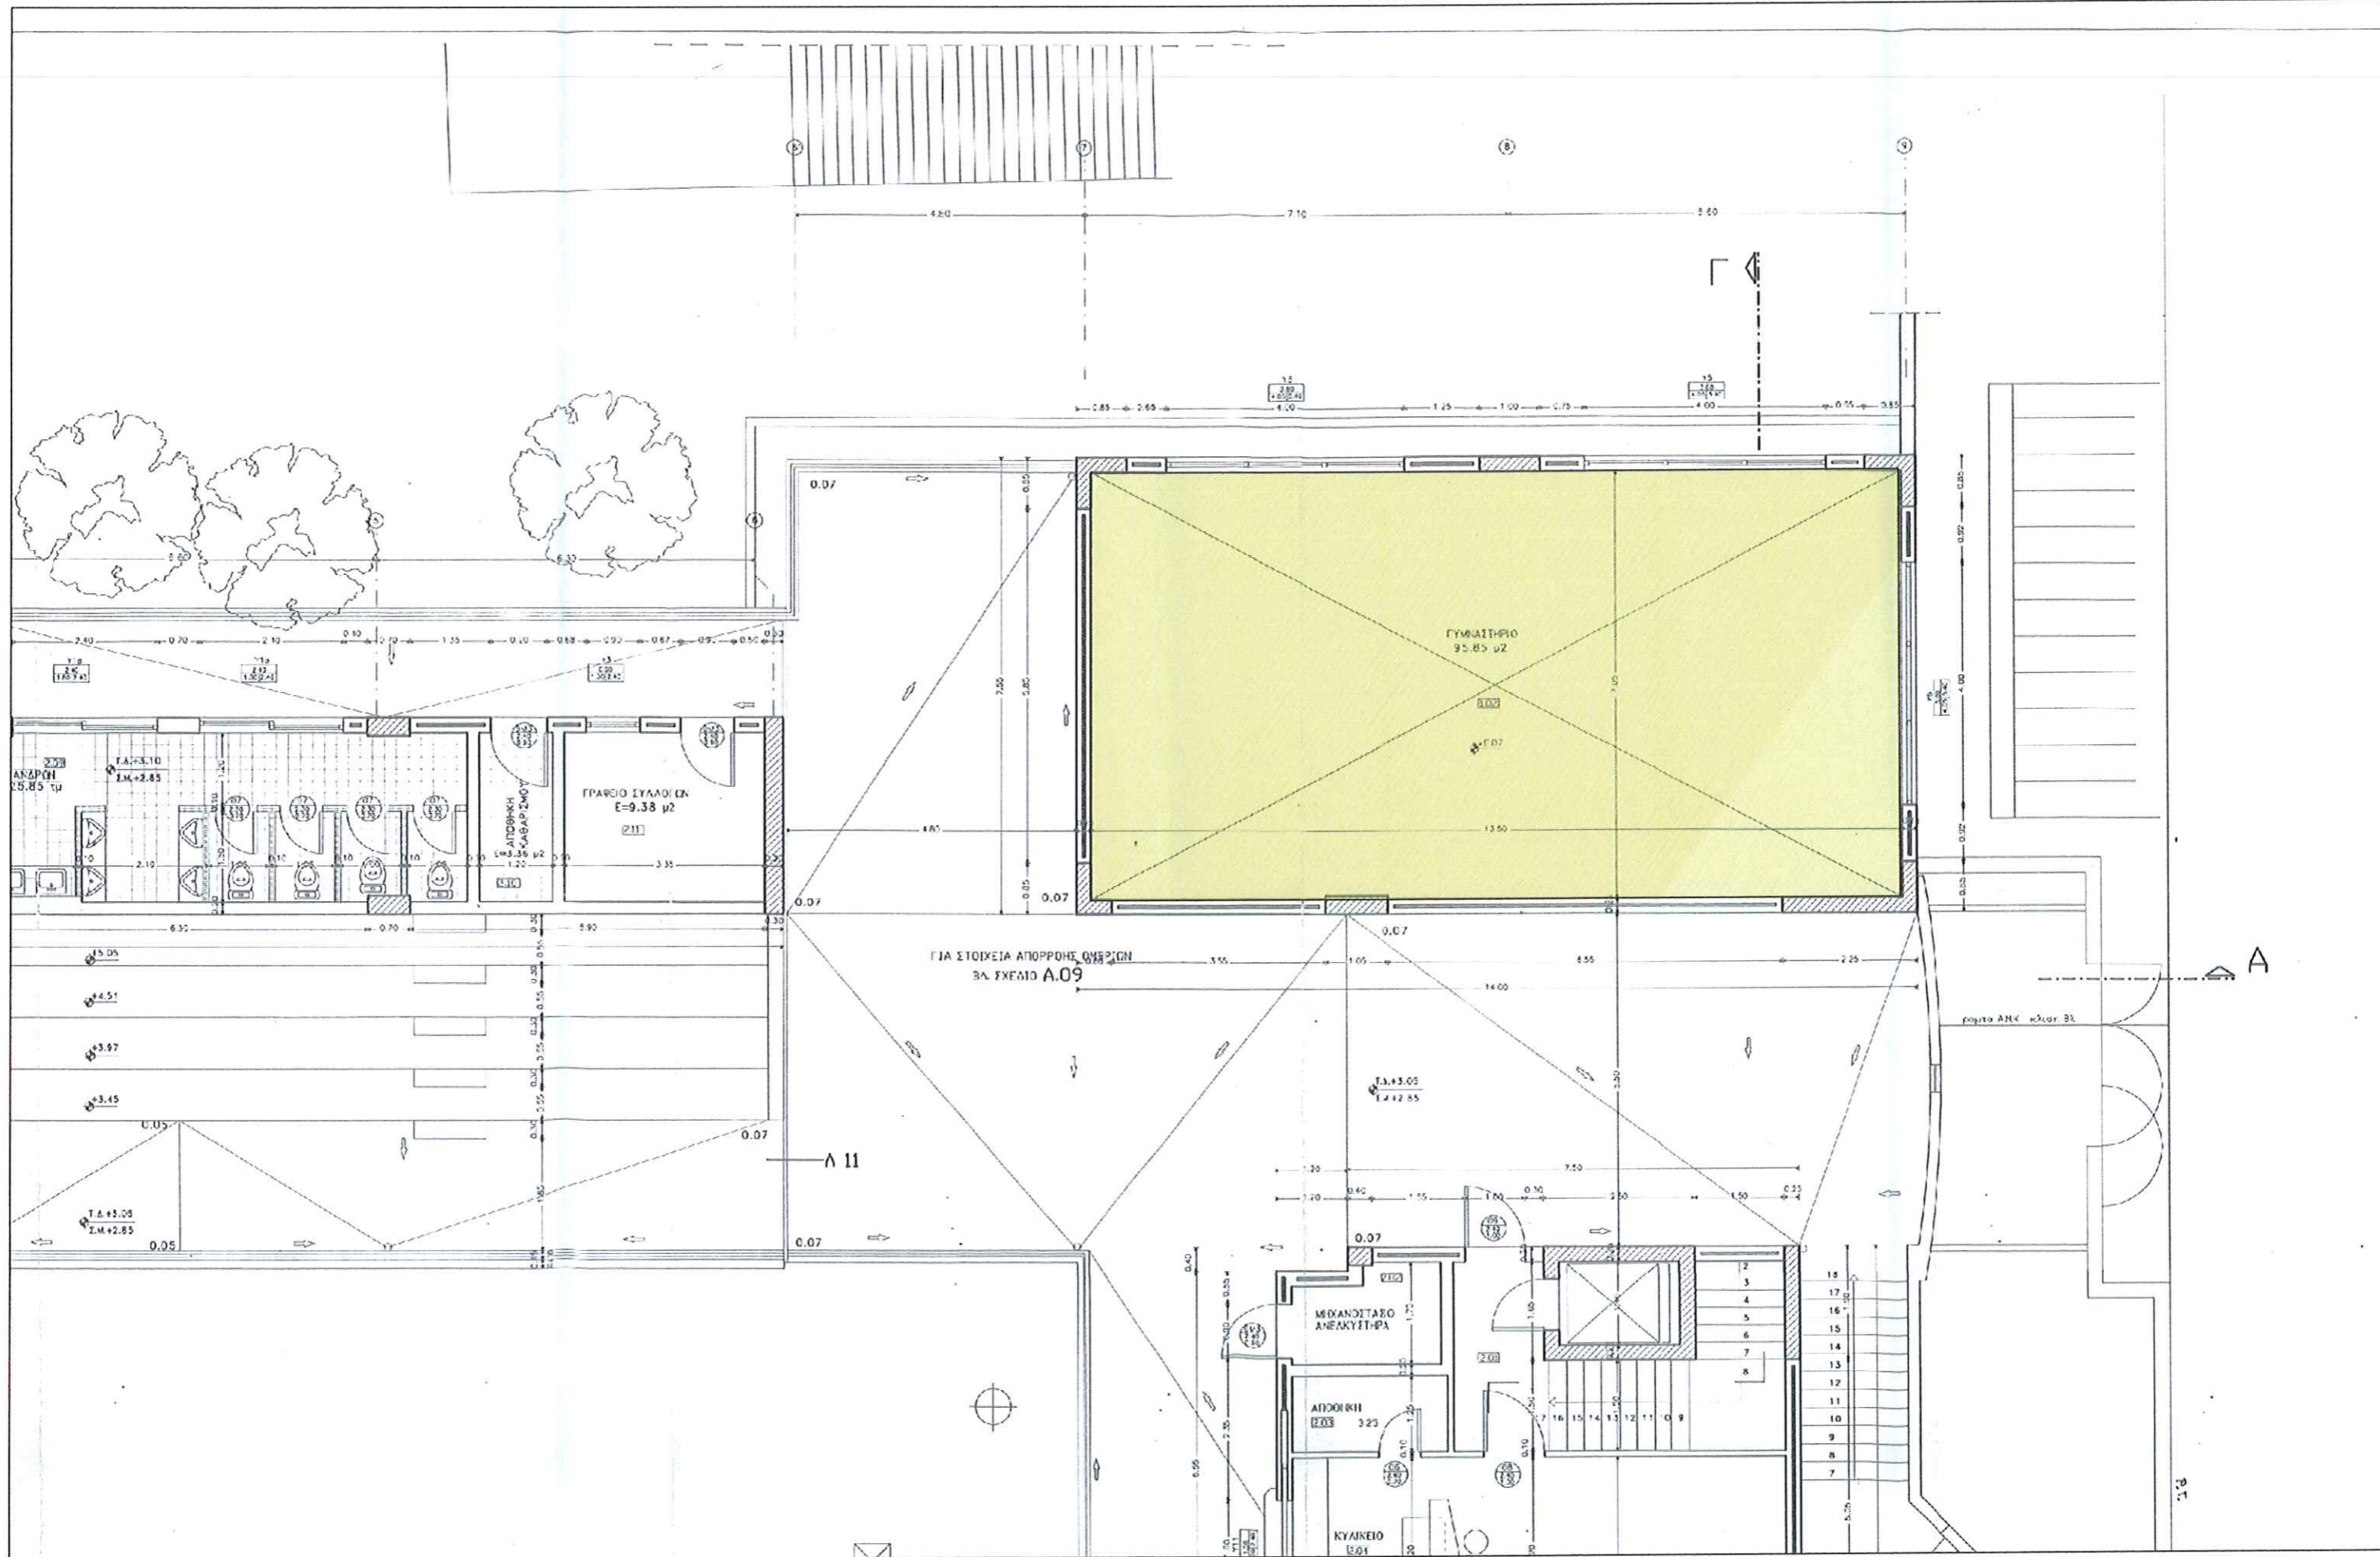

ΤΕΧΝΙΚΗ ΥΠΗΡΕΣΙΑ
ΔΗΜΟΥ ΠΕΤΡΟΥΠΟΛΗΣ

ΚΛ. 1:100

ΕΡΓΟ: ΣΥΝΤΗΡΗΣΗ ΚΛΕΙΣΤΩΝ ΓΥΜΝΑΣΤΗΡΙΩΝ
ΔΗΜΟΥ ΠΕΤΡΟΥΠΟΛΗΣ

ΑΠΡΙΛΙΟΣ
2016

ΣΧΕΔΙΟ ΔΙΑΜΟΡΦΩΣΗΣ ΓΥΜΝΑΣΤΗΡΙΟΥ
7ου ΔΗΜΟΤΙΚΟΥ ΑΓ. ΤΡΙΑΔΑΣ

ΕΠΙΣΤΡΩΣΗ ΝΕΟΥ
ΣΥΝΘΕΤΙΚΟΥ ΤΑΠΗΤΑ