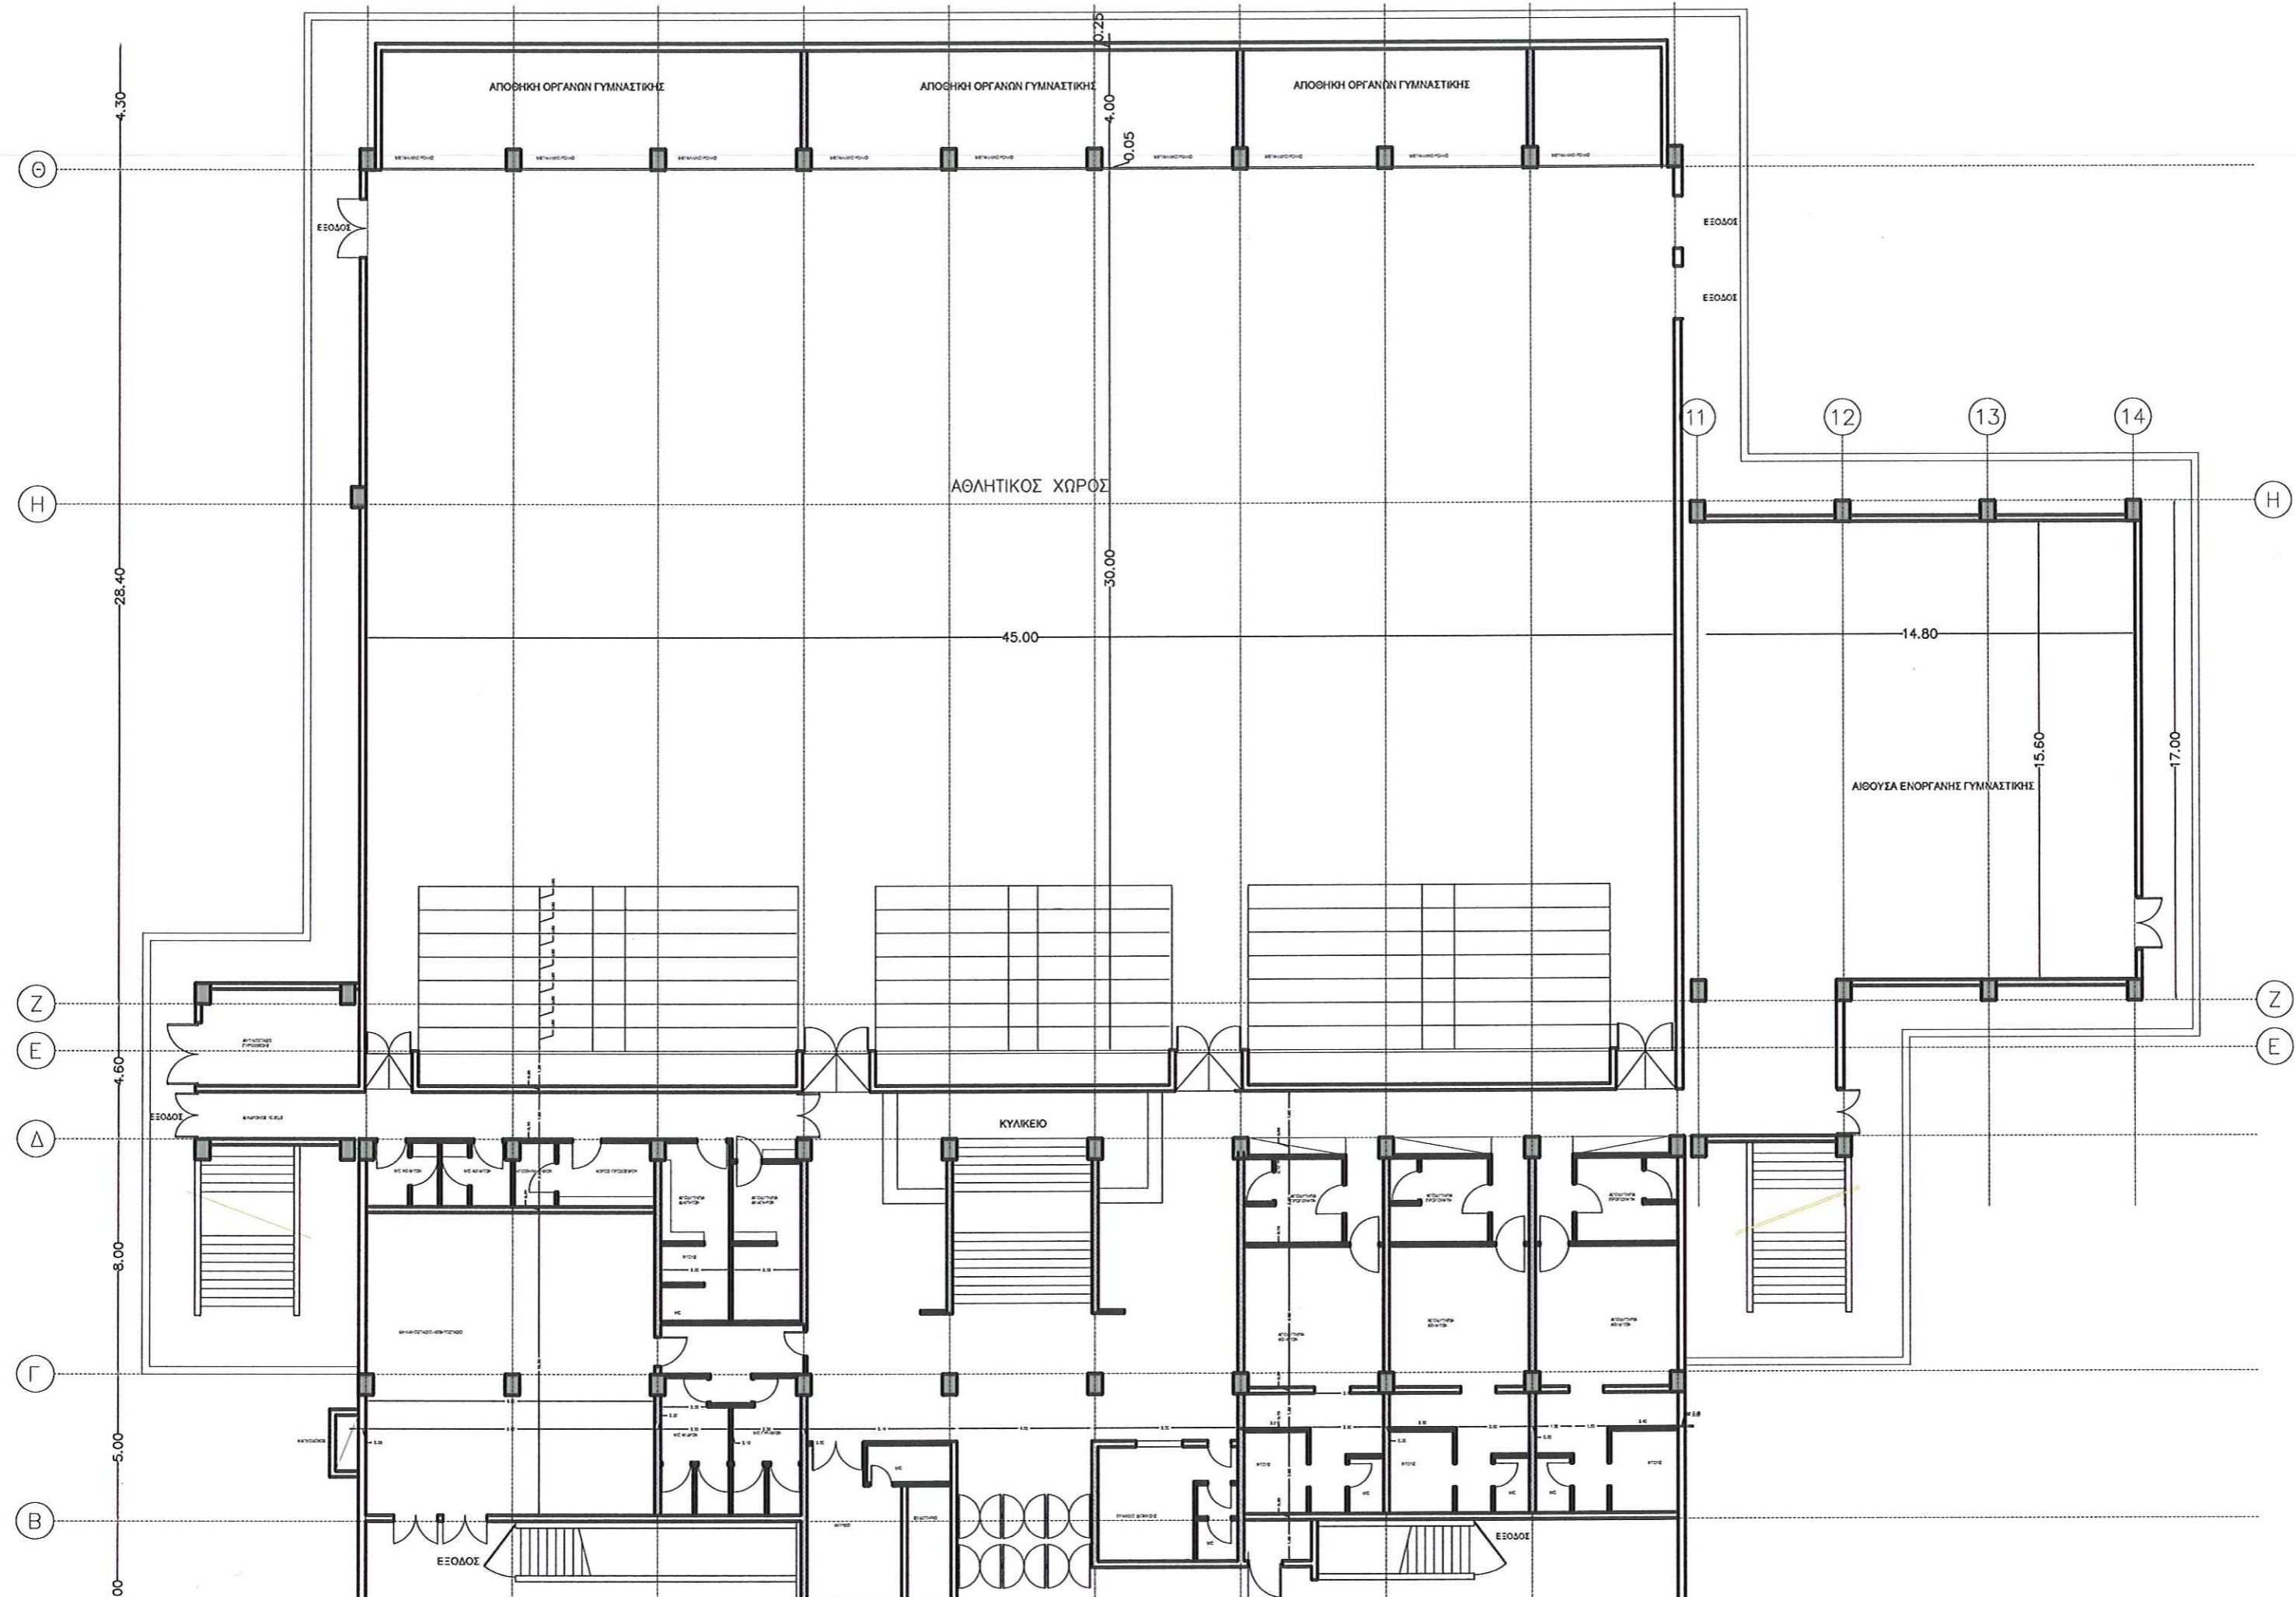

ΤΕΧΝΙΚΗ ΥΠΗΡΕΣΙΑ
ΔΗΜΟΥ ΠΕΤΡΟΥΠΟΛΗΣ

ΚΛ. 1:100

ΕΡΓΟ: ΣΥΝΤΗΡΗΣΗ ΚΛΕΙΣΤΩΝ ΓΥΜΝΑΣΤΗΡΙΩΝ
ΔΗΜΟΥ ΠΕΤΡΟΥΠΟΛΗΣ

ΑΠΡΙΛΙΟΣ
2016

ΣΧΕΔΙΟ ΔΙΑΜΟΡΦΩΣΗΣ ΚΛΕΙΣΤΟΥ
ΓΥΜΝΑΣΤΗΡΙΟΥ "Ν. ΠΑΞΙΜΑΔΑΣ"

	ΤΟΙΧΟΙ ΠΡΟΣ ΚΑΤΕΔΑΦΙΣΗ
	ΚΑΘΑΙΡΕΣΗ ΕΠΙΣΤΡΩΣΕΩΝ ΤΟΙΧΩΝ