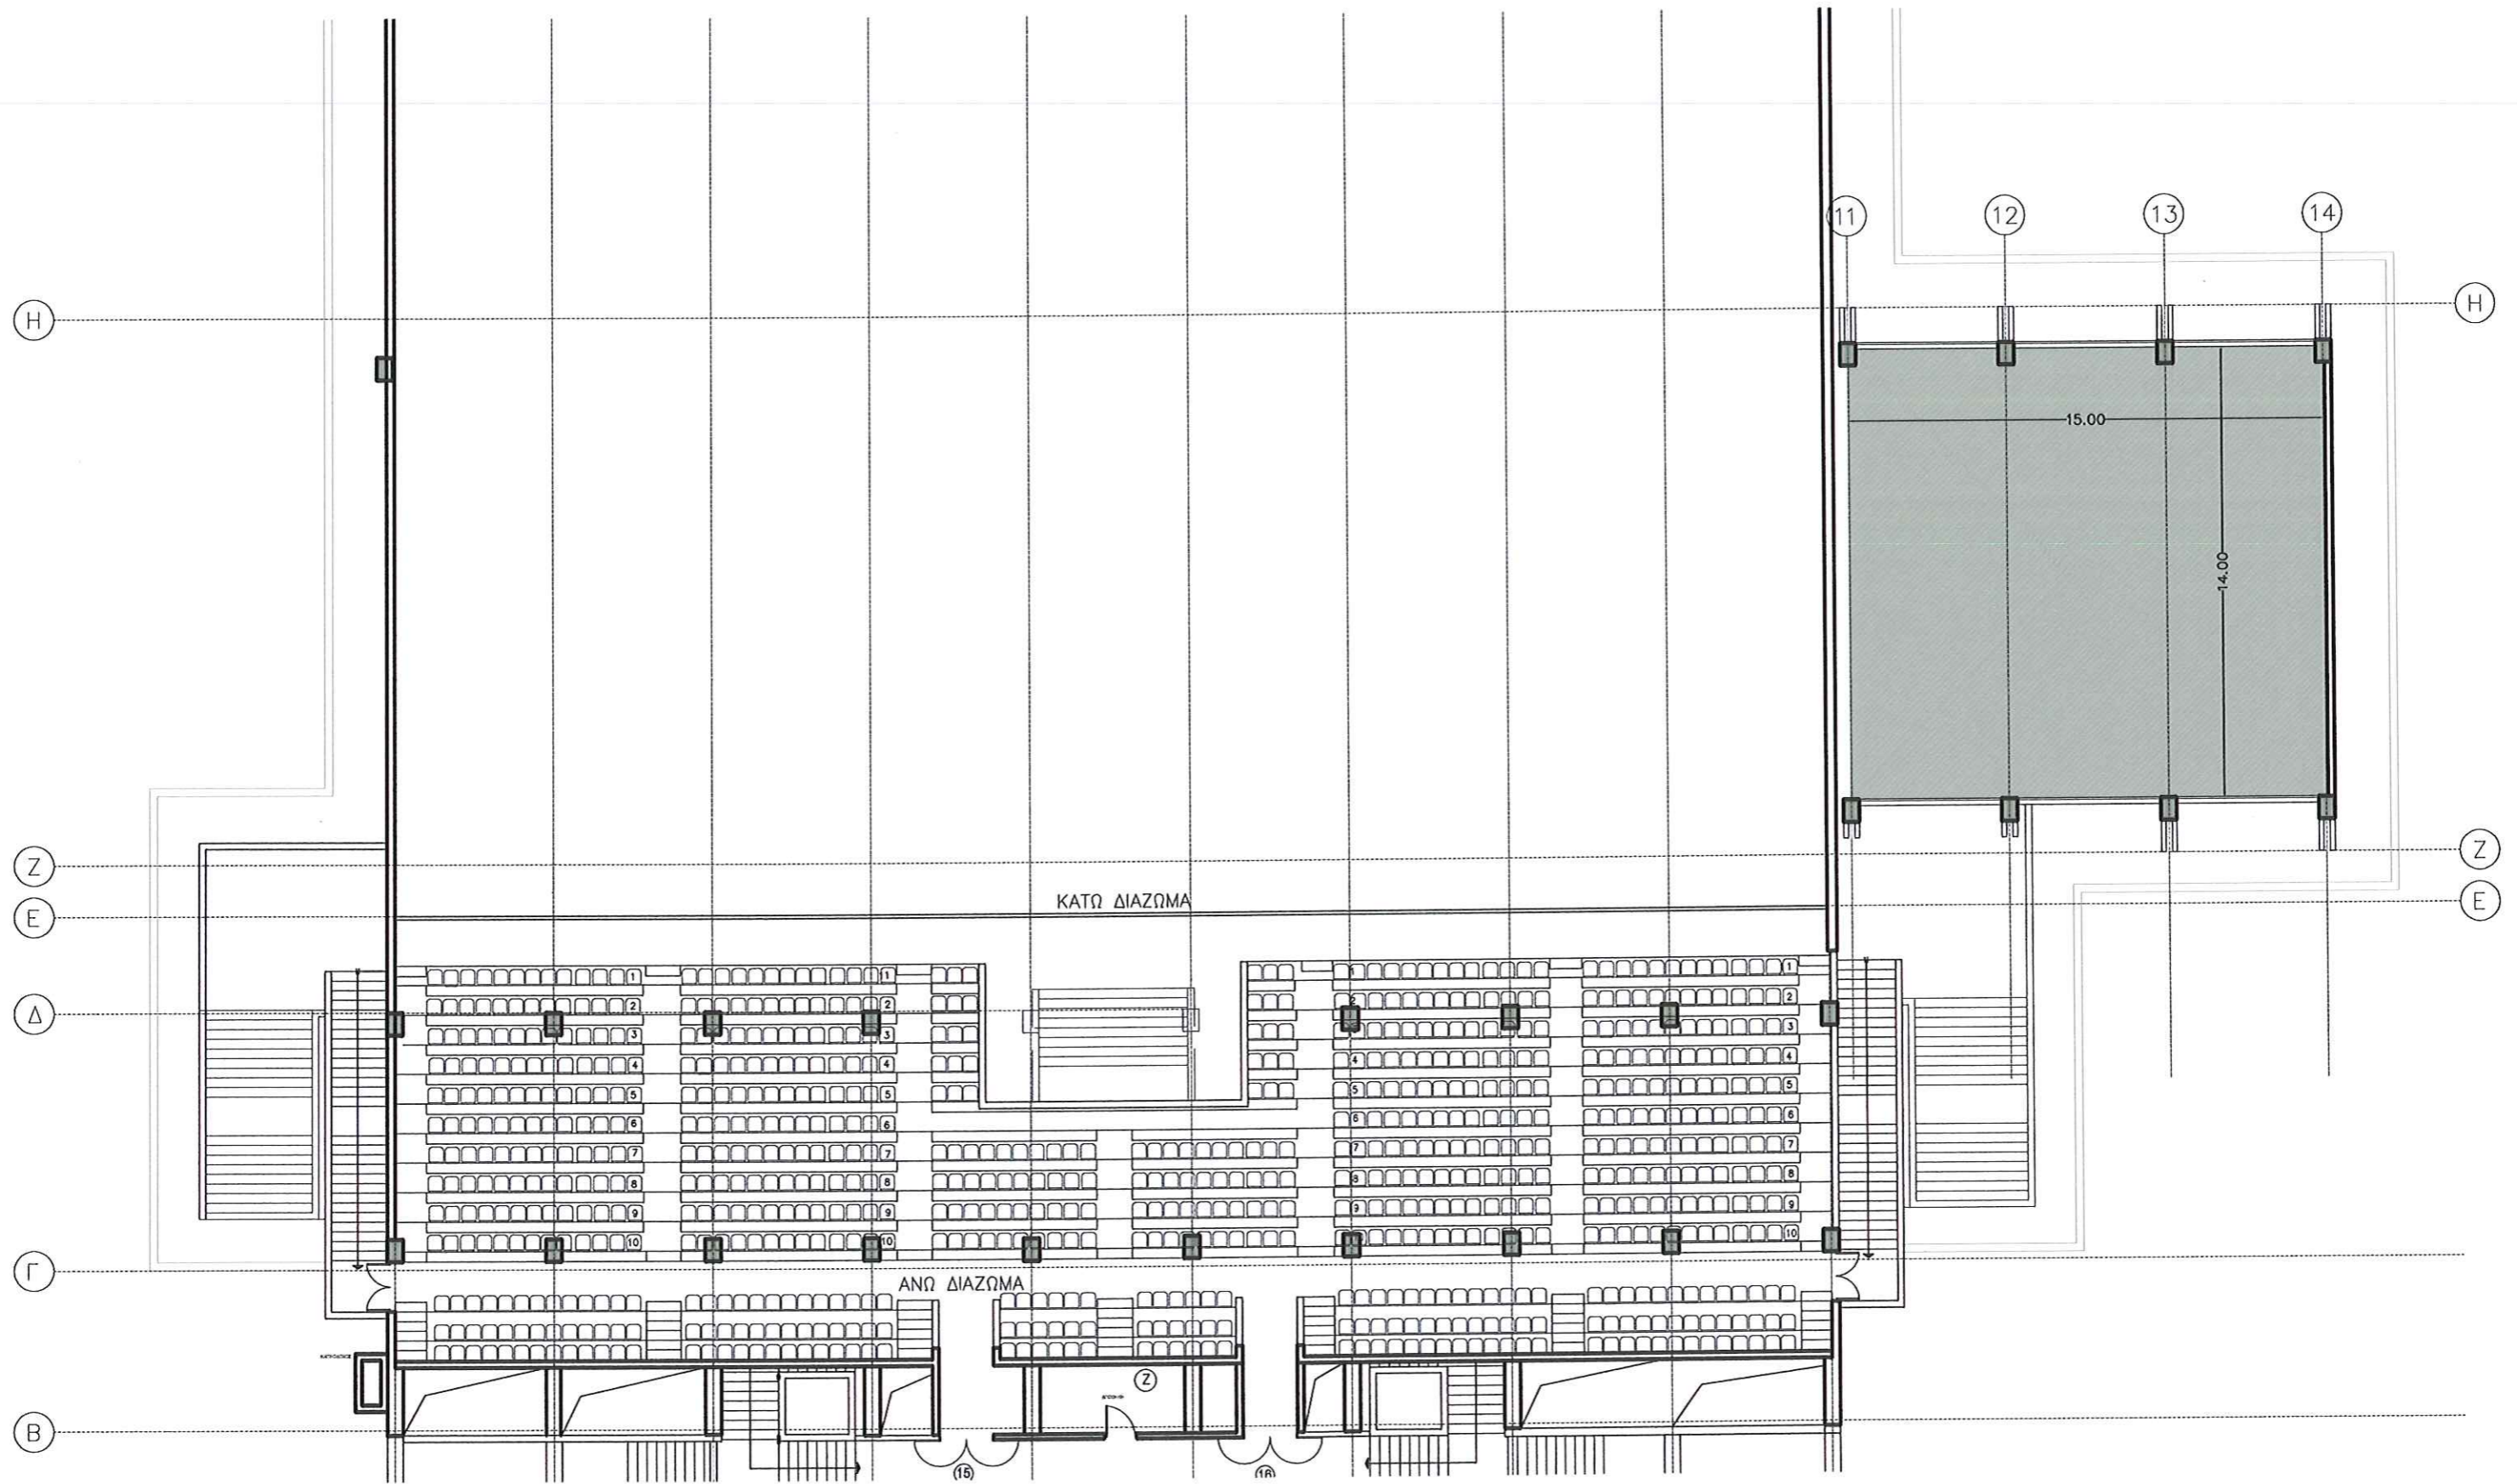

ΤΕΧΝΙΚΗ ΥΠΗΡΕΣΙΑ
ΔΗΜΟΥ ΠΕΤΡΟΥΠΟΛΗΣ

ΚΛ. 1:100

ΕΡΓΟ: ΣΥΝΤΗΡΗΣΗ ΚΛΕΙΣΤΩΝ ΓΥΜΝΑΣΤΗΡΙΩΝ
ΔΗΜΟΥ ΠΕΤΡΟΥΠΟΛΗΣ

ΑΠΡΙΛΙΟΣ
2016

ΣΧΕΔΙΟ ΔΙΑΜΟΡΦΩΣΗΣ ΚΛΕΙΣΤΟΥ
ΓΥΜΝΑΣΤΗΡΙΟΥ "Ν. ΠΑΞΙΜΑΔΑΣ"

	ΤΟΙΧΟΙ ΠΡΟΣ ΚΑΤΕΔΑΦΙΣΗ
	ΚΑΘΑΙΡΕΣΗ ΕΠΙΣΤΡΩΣΕΩΝ ΤΟΙΧΩΝ

ΤΕΧΝΙΚΗ ΥΠΗΡΕΣΙΑ
ΔΗΜΟΥ ΠΕΤΡΟΥΠΟΛΗΣ

ΚΛ. 1:100

ΕΡΓΟ: ΣΥΝΤΗΡΗΣΗ ΚΛΕΙΣΤΩΝ ΓΥΜΝΑΣΤΗΡΙΩΝ
ΔΗΜΟΥ ΠΕΤΡΟΥΠΟΛΗΣ

ΑΠΡΙΛΙΟΣ
2016

ΣΧΕΔΙΟ ΔΙΑΜΟΡΦΩΣΗΣ ΓΥΜΝΑΣΤΗΡΙΟΥ
7ου ΔΗΜΟΤΙΚΟΥ ΑΓ. ΤΡΙΑΔΑΣ

ΕΠΙΣΤΡΩΣΗ ΝΕΟΥ
ΣΥΝΘΕΤΙΚΟΥ ΤΑΠΗΤΑ

ΤΕΧΝΙΚΗ ΥΠΗΡΕΣΙΑ
ΔΗΜΟΥ ΠΕΤΡΟΥΠΟΛΗΣ

ΚΛ. 1:100

ΕΡΓΟ: ΣΥΝΤΗΡΗΣΗ ΚΛΕΙΣΤΩΝ ΓΥΜΝΑΣΤΗΡΙΩΝ
ΔΗΜΟΥ ΠΕΤΡΟΥΠΟΛΗΣ

ΜΑΡΤΙΟΣ
2017

ΜΟΝΩΣΗ ΔΩΜΑΤΟΣ ΓΥΜΝΑΣΤΗΡΙΟΥ
ΣΤΟ ΑΝΟΙΧΤΟ ΚΟΛΥΜΒΗΤΗΡΙΟ

ΕΠΙΦΑΝΕΙΑ ΜΟΝΩΣΗΣ

Κ Ε Ν Τ Ρ Ι Κ Η Ο Ψ Η