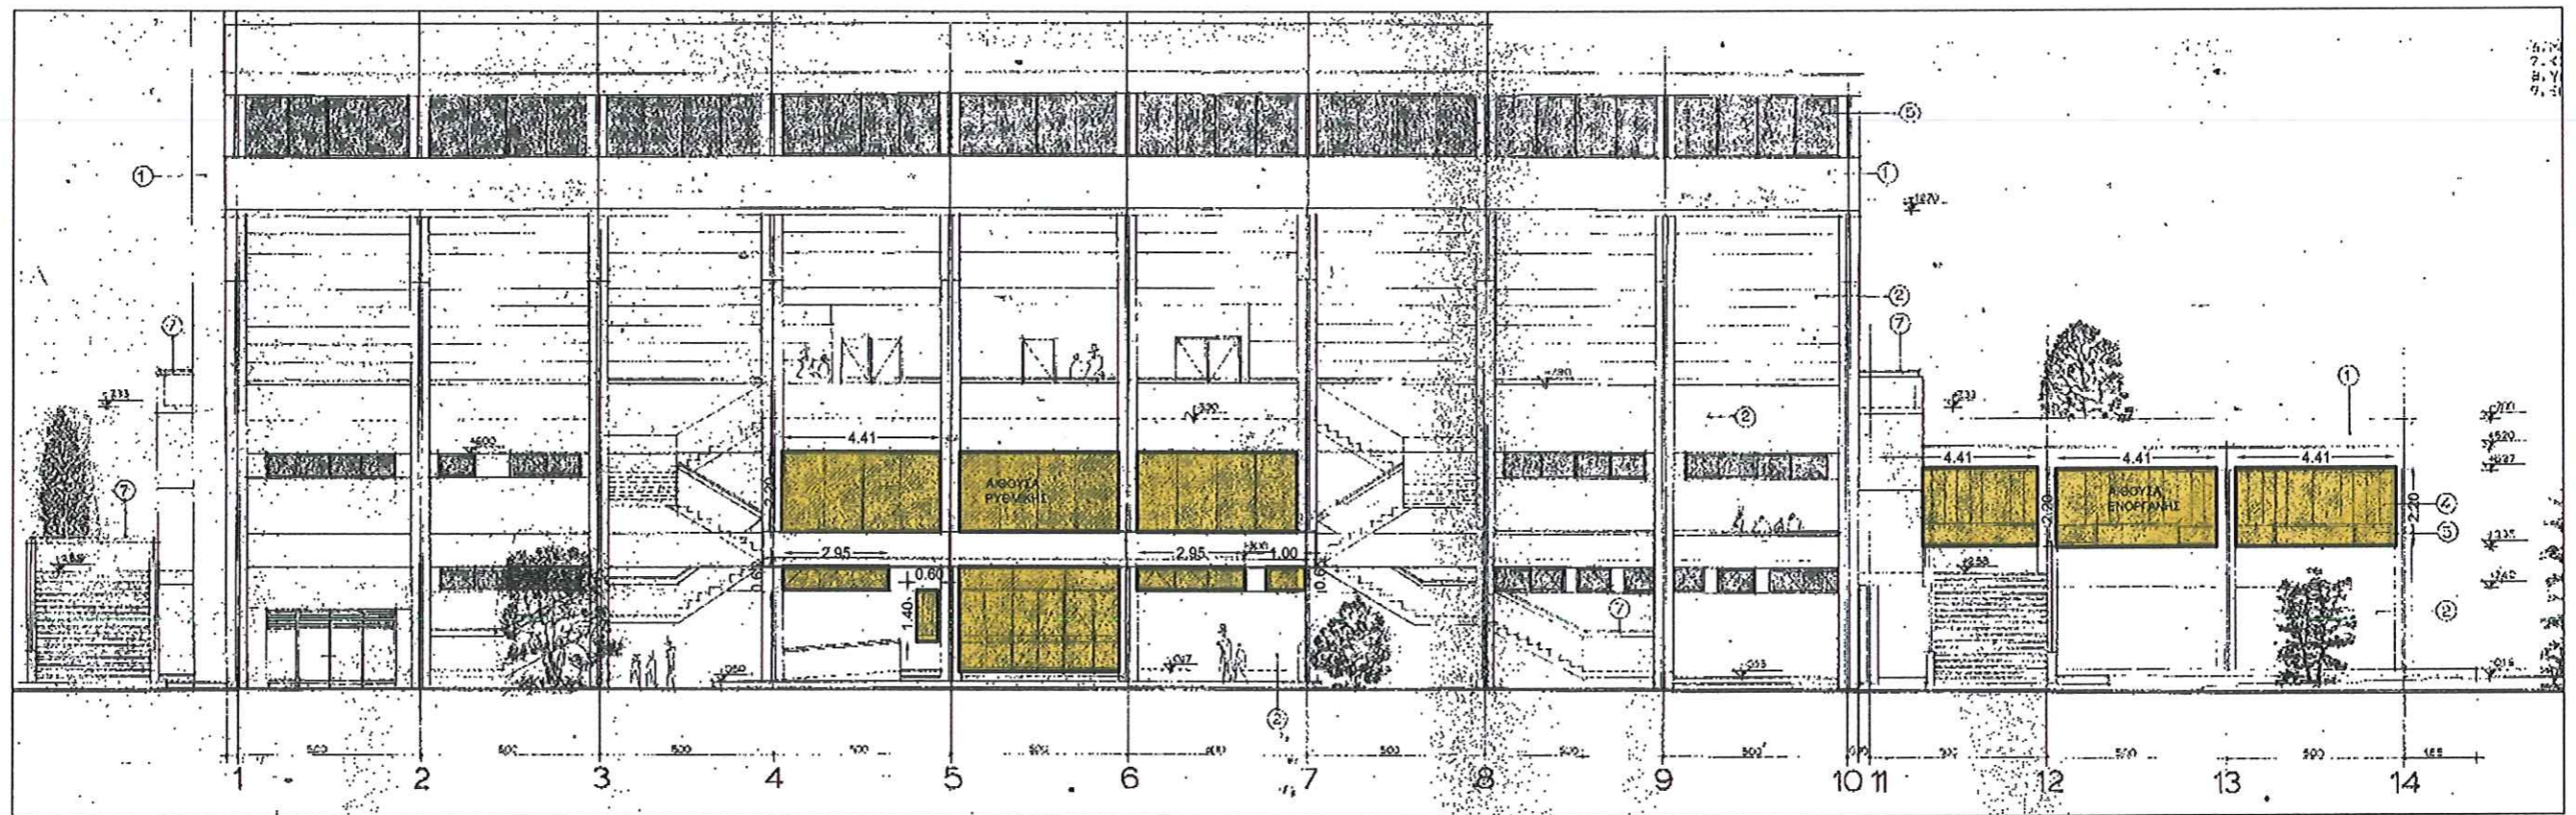

ΤΕΧΝΙΚΗ ΥΠΗΡΕΣΙΑ
ΔΗΜΟΥ ΠΕΤΡΟΥΠΟΛΗΣ

ΚΛ. 1:100

ΕΡΓΟ: ΣΥΝΤΗΡΗΣΗ ΚΛΕΙΣΤΩΝ ΓΥΜΝΑΣΤΗΡΙΩΝ
ΔΗΜΟΥ ΠΕΤΡΟΥΠΟΛΗΣ

ΜΑΡΤΙΟΣ
2017

ΜΟΝΩΣΗ ΔΩΜΑΤΟΣ ΓΥΜΝΑΣΤΗΡΙΟΥ
ΣΤΟ ΑΝΟΙΧΤΟ ΚΟΛΥΜΒΗΤΗΡΙΟ

ΕΠΙΦΑΝΕΙΑ ΜΟΝΩΣΗΣ

Κ Ε Ν Τ Ρ Ι Κ Η Ο Ψ Η