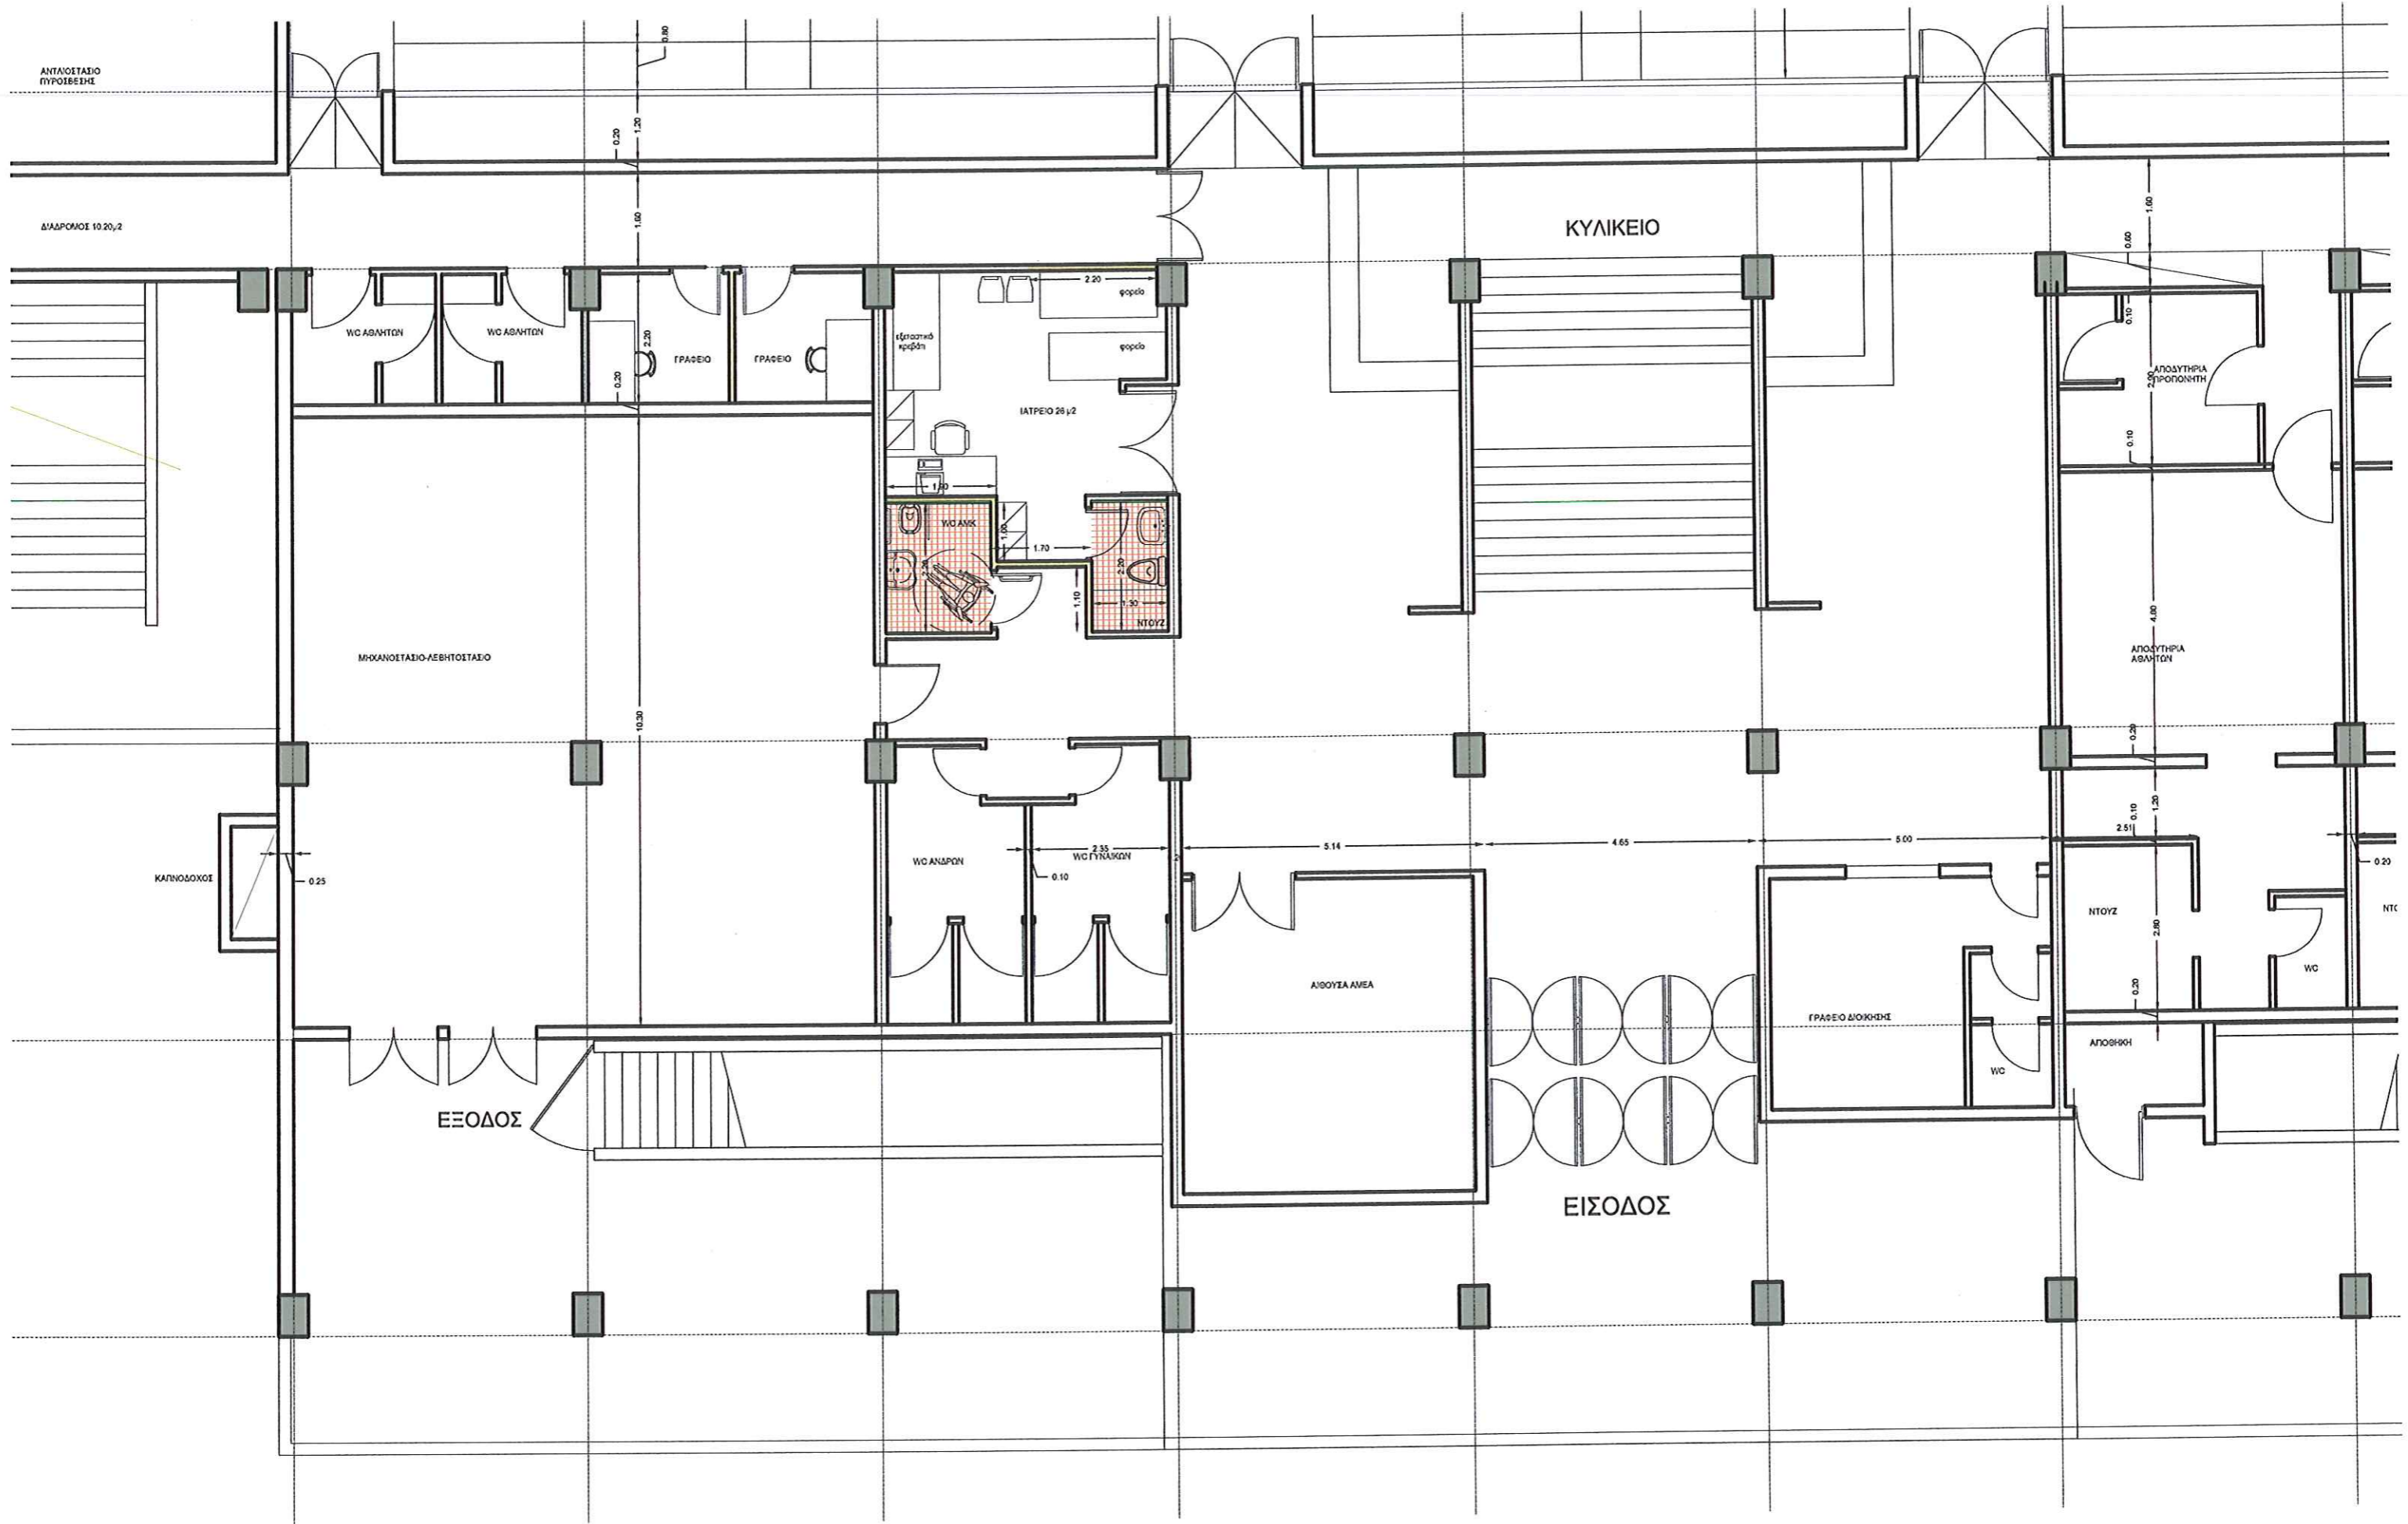

ΤΕΧΝΙΚΗ ΥΠΗΡΕΣΙΑ
ΔΗΜΟΥ ΠΕΤΡΟΥΠΟΛΗΣ

ΚΛ. 1:100

ΕΡΓΟ: ΣΥΝΤΗΡΗΣΗ ΚΛΕΙΣΤΩΝ ΓΥΜΝΑΣΤΗΡΙΩΝ
ΔΗΜΟΥ ΠΕΤΡΟΥΠΟΛΗΣ

ΑΠΡΙΛΙΟΣ
2016

ΣΧΕΔΙΟ ΔΙΑΜΟΡΦΩΣΗΣ ΚΛΕΙΣΤΟΥ
ΓΥΜΝΑΣΤΗΡΙΟΥ "Ν. ΠΑΞΙΜΑΔΑΣ"

	ΤΟΙΧΟΙ ΠΡΟΣ ΚΑΤΕΔΑΦΙΣΗ
	ΚΑΘΑΙΡΕΣΗ ΕΠΙΣΤΡΩΣΕΩΝ ΤΟΙΧΩΝ

ΤΕΧΝΙΚΗ ΥΠΗΡΕΣΙΑ
ΔΗΜΟΥ ΠΕΤΡΟΥΠΟΛΗΣ

ΚΛ. 1:100

ΕΡΓΟ: ΣΥΝΤΗΡΗΣΗ ΚΛΕΙΣΤΩΝ ΓΥΜΝΑΣΤΗΡΙΩΝ
ΔΗΜΟΥ ΠΕΤΡΟΥΠΟΛΗΣ

ΑΠΡΙΛΙΟΣ
2016

ΣΧΕΔΙΟ ΔΙΑΜΟΡΦΩΣΗΣ ΓΥΜΝΑΣΤΗΡΙΟΥ
7ου ΔΗΜΟΤΙΚΟΥ ΑΓ. ΤΡΙΑΔΑΣ

ΕΠΙΣΤΡΩΣΗ ΝΕΟΥ
ΣΥΝΘΕΤΙΚΟΥ ΤΑΠΗΤΑ