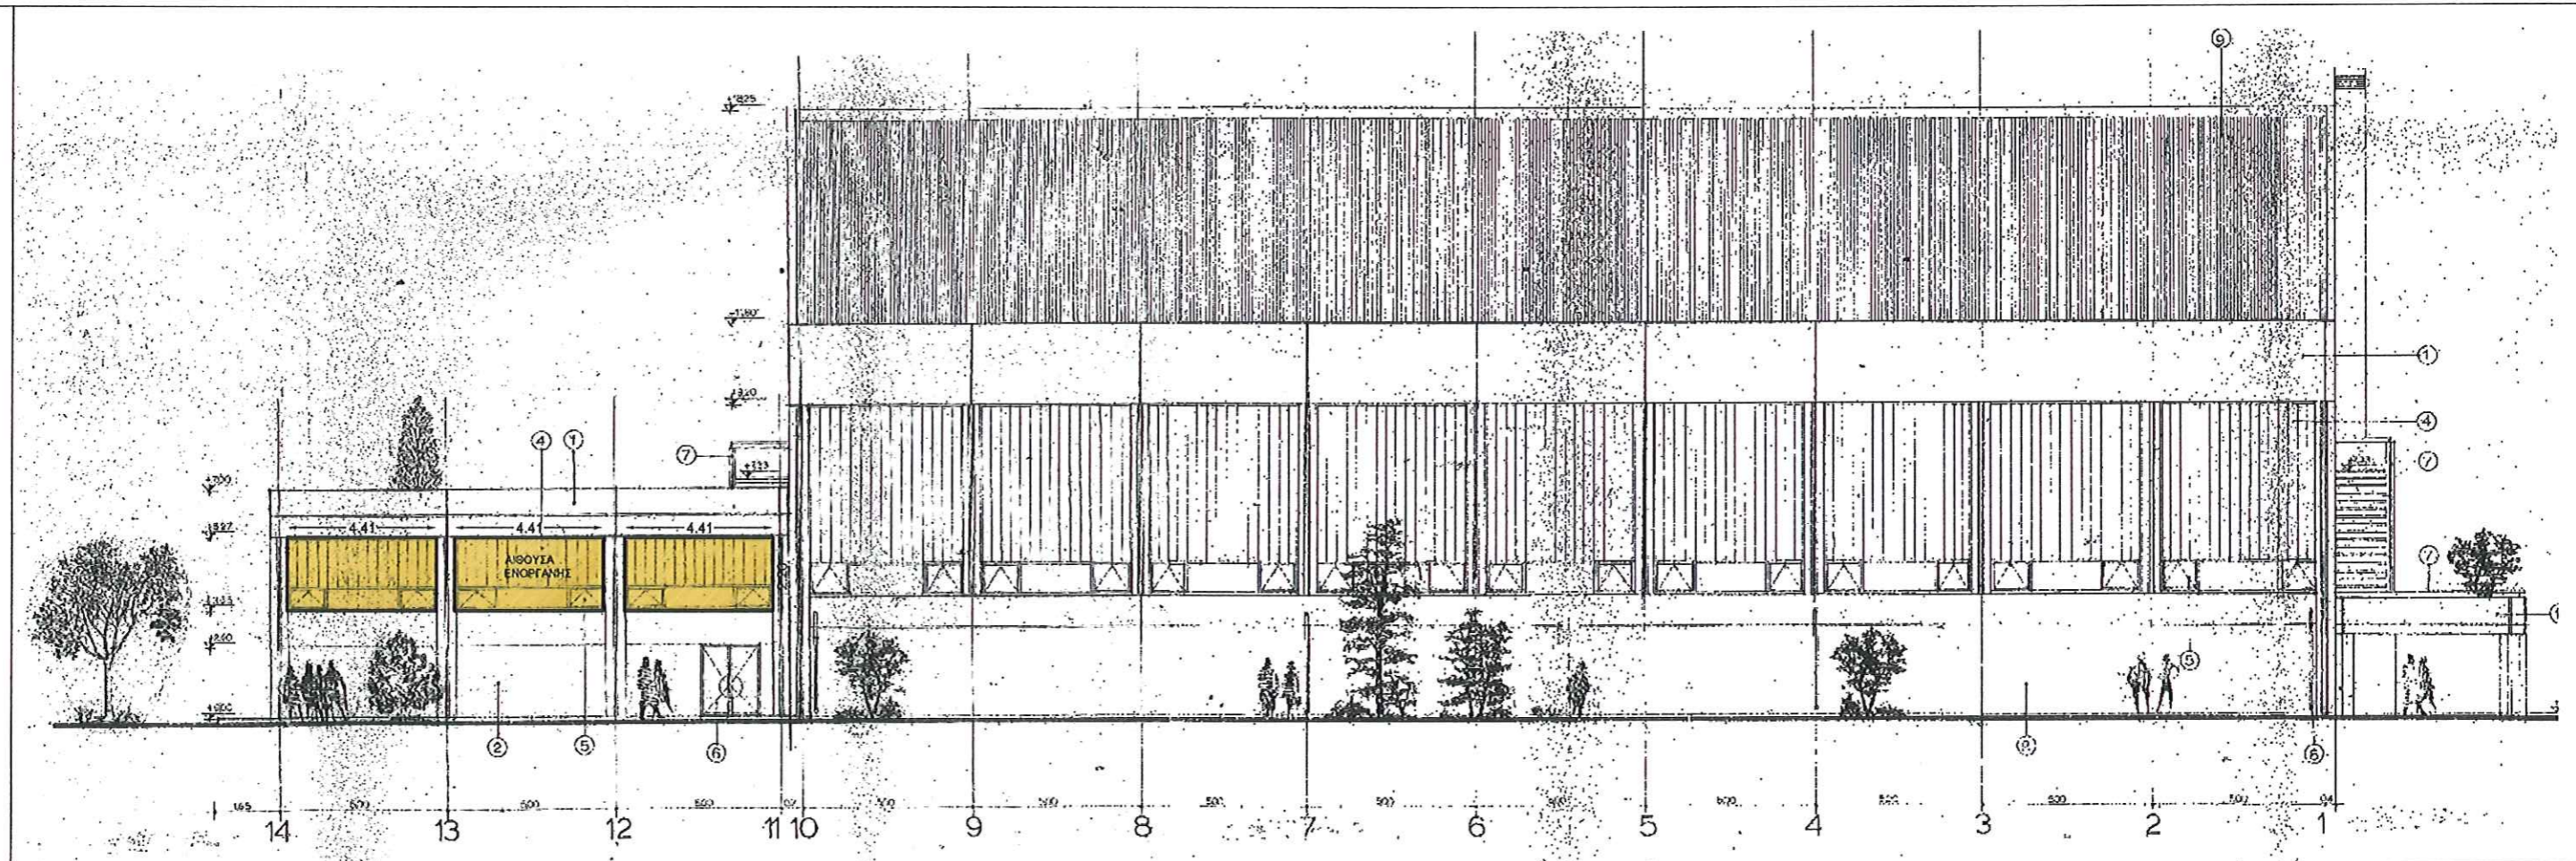

ΤΕΧΝΙΚΗ ΥΠΗΡΕΣΙΑ
ΔΗΜΟΥ ΠΕΤΡΟΥΠΟΛΗΣ

ΚΛ. 1:100

ΕΡΓΟ: ΣΥΝΤΗΡΗΣΗ ΚΛΕΙΣΤΩΝ ΓΥΜΝΑΣΤΗΡΙΩΝ
ΔΗΜΟΥ ΠΕΤΡΟΥΠΟΛΗΣ

ΜΑΡΤΙΟΣ
2017

ΜΟΝΩΣΗ ΔΩΜΑΤΟΣ ΓΥΜΝΑΣΤΗΡΙΟΥ
ΣΤΟ ΑΝΟΙΧΤΟ ΚΟΛΥΜΒΗΤΗΡΙΟ

ΕΠΙΦΑΝΕΙΑ ΜΟΝΩΣΗΣ

Κ Ε Ν Τ Ρ Ι Κ Η Ο Ψ Η