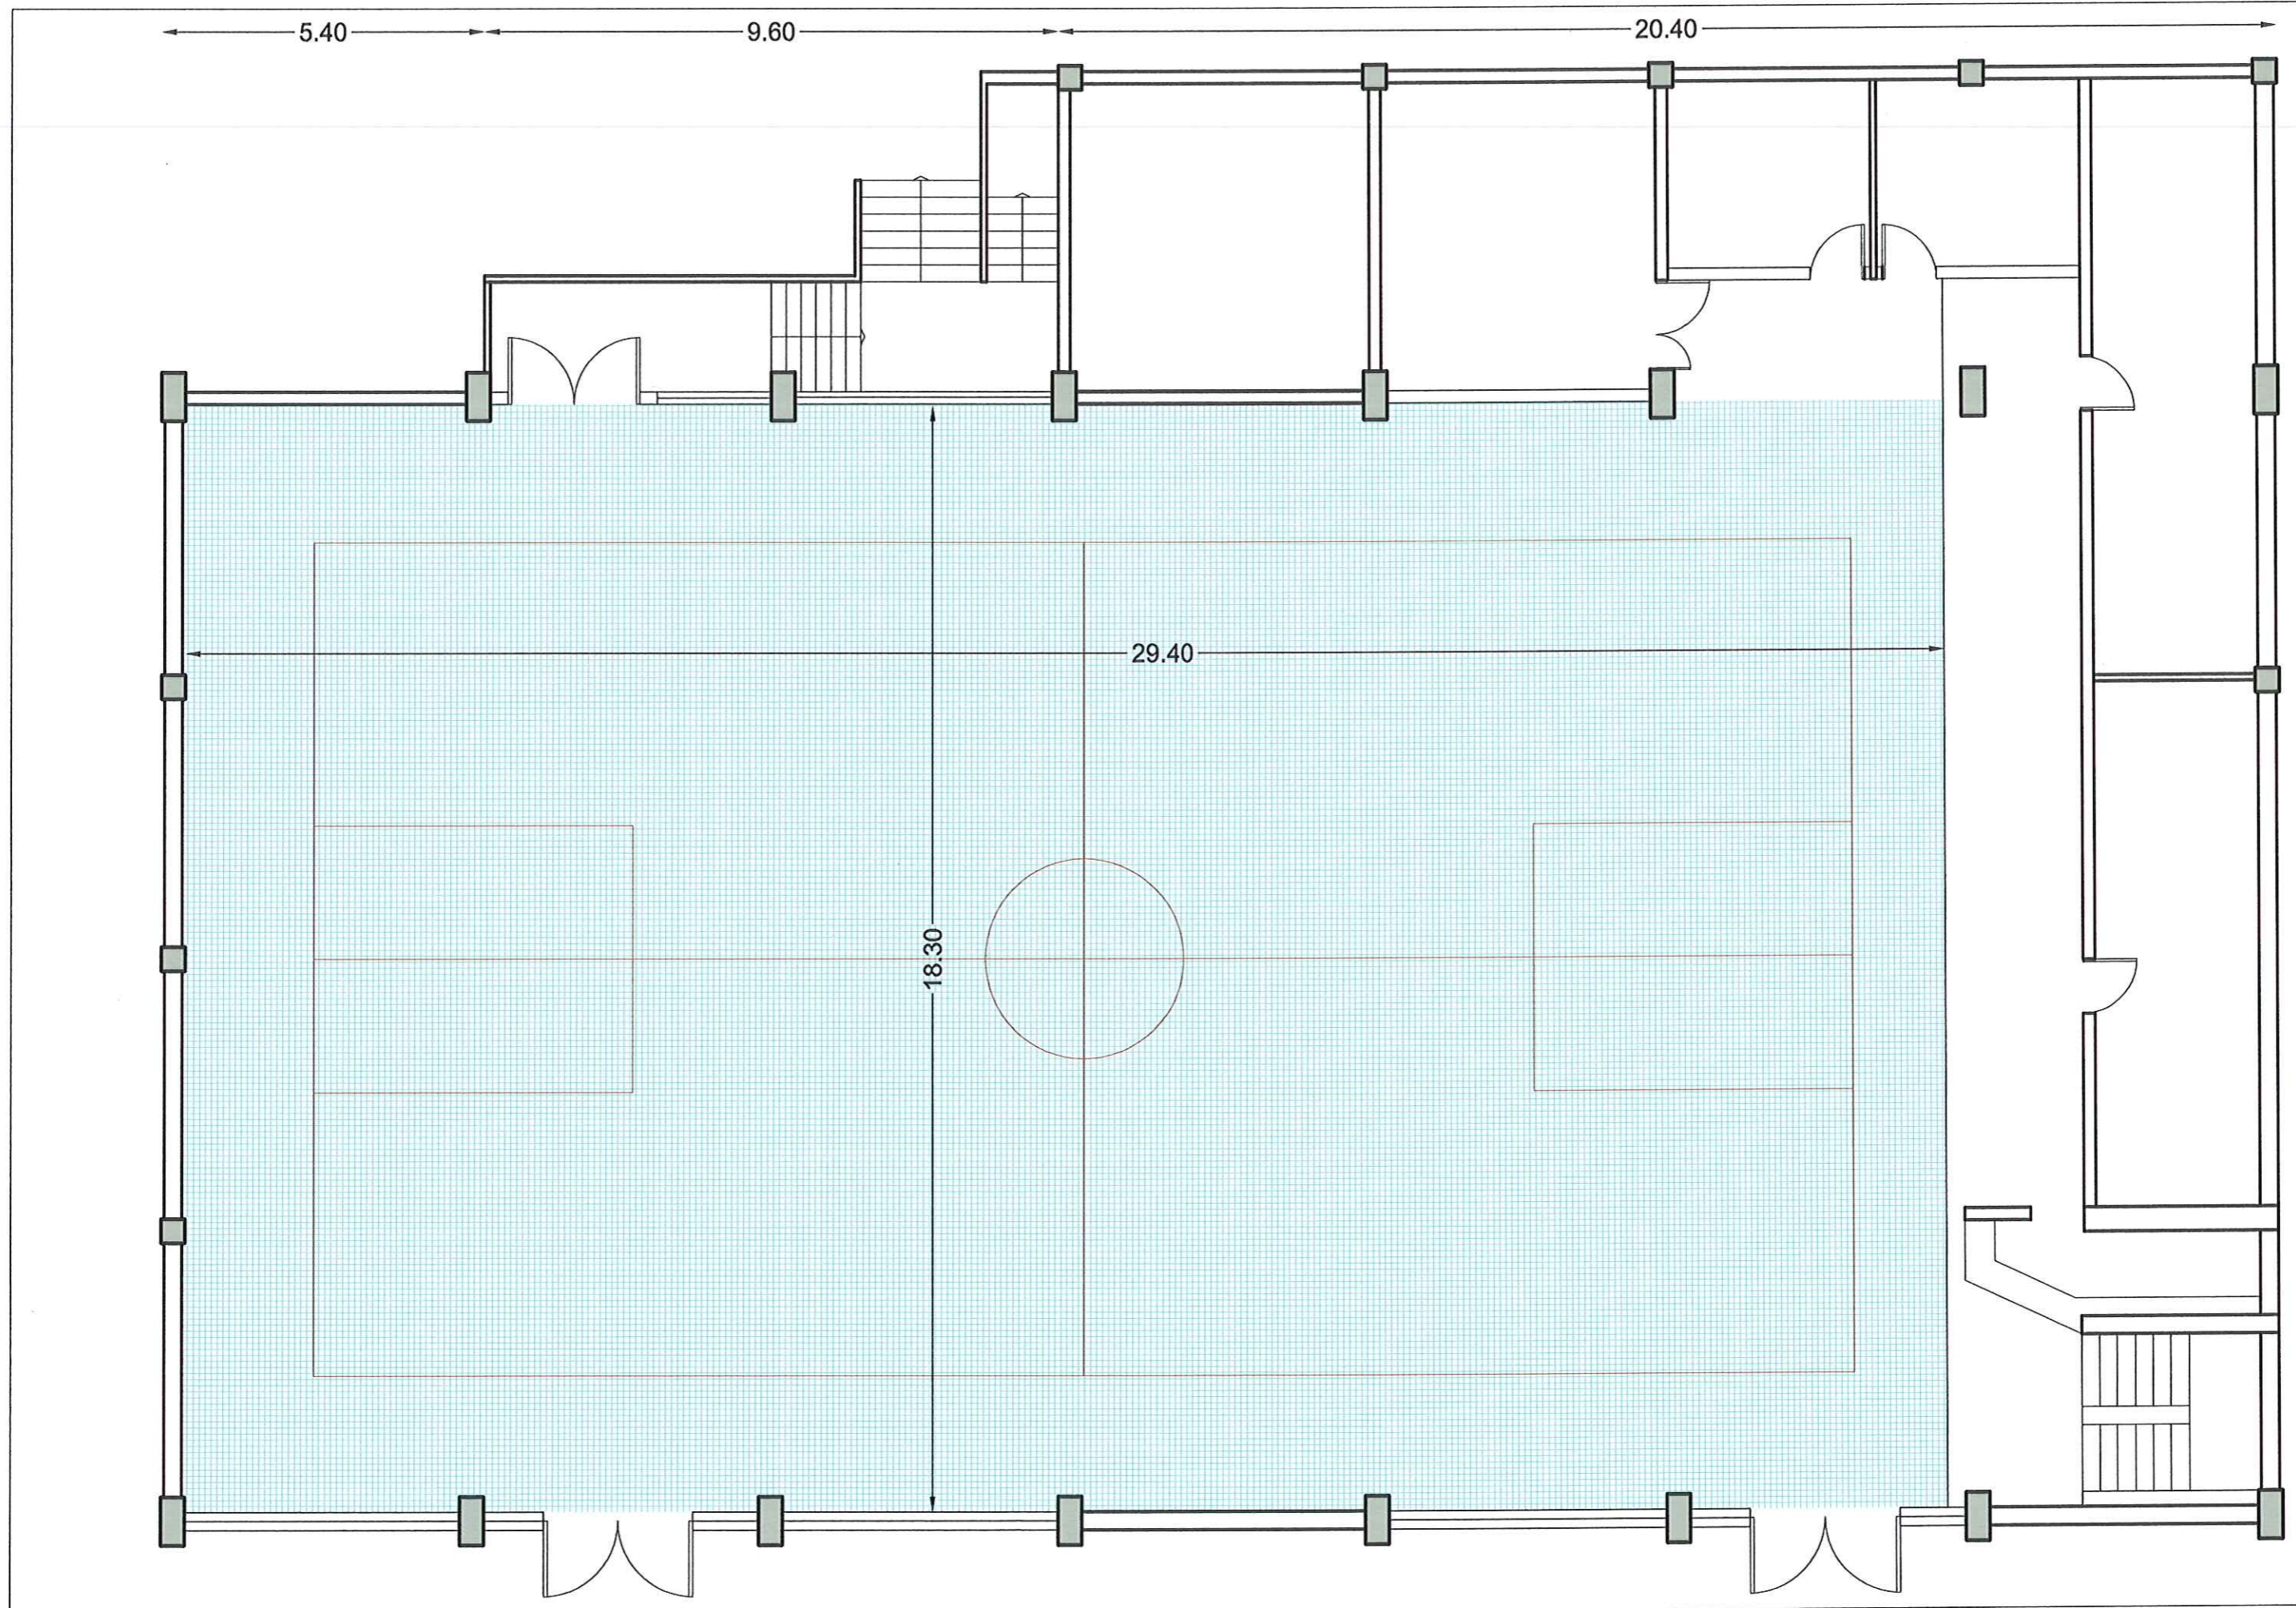

ΤΕΧΝΙΚΗ ΥΠΗΡΕΣΙΑ
ΔΗΜΟΥ ΠΕΤΡΟΥΠΟΛΗΣ

ΚΛ. 1:100

ΕΡΓΟ: ΣΥΝΤΗΡΗΣΗ ΚΛΕΙΣΤΩΝ ΓΥΜΝΑΣΤΗΡΙΩΝ
ΔΗΜΟΥ ΠΕΤΡΟΥΠΟΛΗΣ

ΑΠΡΙΛΙΟΣ
2016

ΣΧΕΔΙΟ ΔΙΑΜΟΡΦΩΣΗΣ ΚΛΕΙΣΤΟΥ
ΓΥΜΝΑΣΤΗΡΙΟΥ "Ν. ΠΑΞΙΜΑΔΑΣ"

	ΤΟΙΧΟΙ ΠΡΟΣ ΚΑΤΕΔΑΦΙΣΗ
	ΚΑΘΑΙΡΕΣΗ ΕΠΙΣΤΡΩΣΕΩΝ ΤΟΙΧΩΝ