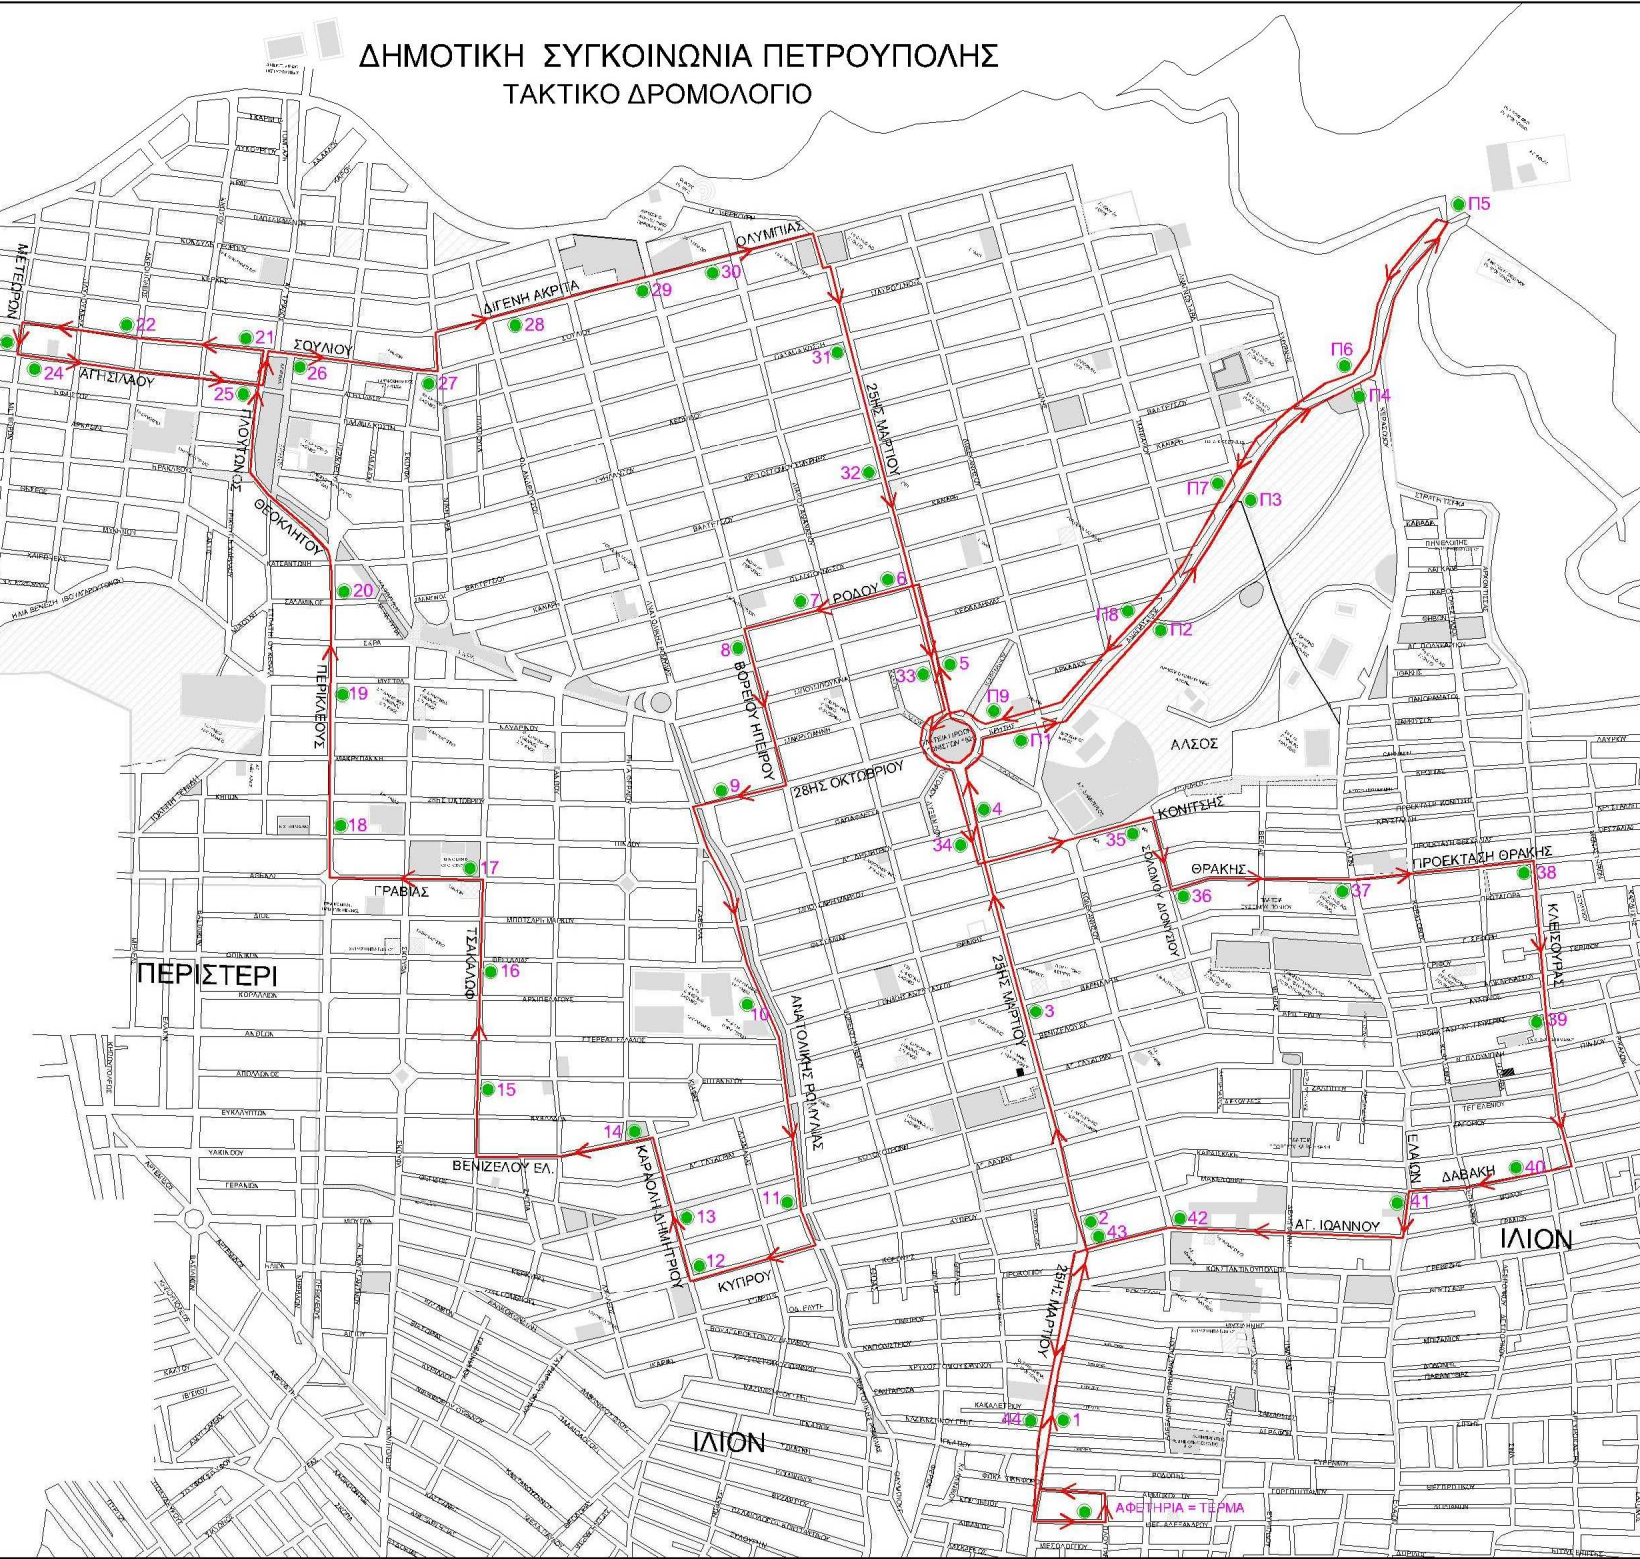

ΔΗΜΟΤΙΚΗ ΣΥΓΚΟΙΝΩΝΙΑ ΠΕΤΡΟΥΠΟΛΗΣ

ΤΑΚΤΙΚΟ ΔΡΟΜΟΛΟΓΙΟ

— Τακτικό Δρομολόγιο
 από Μ. Αλεξάνδρου 8^η, 9^η, 10^η, 11^η, 13^η
 για Νεκροταφείο
● ενδεικτική θέση στάσης
18 αρίθμηση στάσεων

Α/Α	ΔΙΕΥΘΥΝΣΗ	ΥΠΑΡΧΟΥΣΑ ΟΝΟΜΑΣΙΑ
ΑΦΕΤΗΡΙΑ Μ. ΑΛΕΞΑΝΔΡΟΥ 57		
1	26 ^η ΜΑΡΤΙΟΥ 179	ΚΑΡΗ
2	26 ^η ΜΑΡΤΙΟΥ 149	ΦΑΡΜΑΚΕΙΟ
3	26 ^η ΜΑΡΤΙΟΥ 113	ΘΗΜΑΡΧΕΙΟ
4	26 ^η ΜΑΡΤΙΟΥ 67	ΠΑΛ. ΤΕΡΜΑ
Π1	ΚΡΗΤΗΣ 10	ΚΡΗΤΗΣ
Π2	ΑΙΩΣΟΣ	ΑΝΑΠΑΥΣΕΩΣ
Π3	ΤΕΡΜΑΡΟΔΟΥ (ΑΙΩΣΟΣ)	3 ^η ΠΕΡΙΦΕΡΕΙΑΚΗ
Π4	ΕΙΣΟΔΟΣ ΑΙΩΣΟΥ (ΓΕΦ. ΥΡΑΚ)	
Π5	ΕΙΣΟΔΟΣ ΚΟΜΗΤΗΡΙΟΥ	
Π6	ΕΙΣΟΔΟΣ ΑΙΩΣΟΥ (ΓΕΦ. ΥΡΑΚ)	
Π7	ΤΕΡΜΑΡΟΔΟΥ ΚΑΙ ΑΝΑΠΑΥΣΕΩΣ	
Π8	ΑΝΑΠΑΥΣΕΩΣ 10	
Π9	ΚΡΗΤΗΣ 5	
5	26 ^η ΜΑΡΤΙΟΥ 63	ΚΑΜΙΝΙΟΤΗ
6	ΡΟΔΟΥ 76	
7	ΡΟΔΟΥ	
8	Β. ΗΠΕΙΡΟΥ 68	ΚΕΦΑΛΗΝΙΑΣ
9	28 ^η ΟΚΤΩΒΡΙΟΥ 90	28 ^η ΟΚΤΩΒΡΙΟΥ
10	ΑΝ. ΡΩΜΗΝΙΑΣ (ΣΧΟΛΕΙΑ - 1 ^η ΛΙΧΕΙΟ)	ΣΧΟΛΕΙΟ
11	ΑΝ. ΡΩΜΗΝΙΑΣ 144	ΑΓ. ΛΑΥΡΑΣ
12	ΚΥΠΡΟΥ 90	
13	ΚΑΡΑΟΛΗ ΔΗΜΗΤΡΙΟΥ 11	14 ^η ΠΑΛΑΤΙΑΝΗΣ
14	ΕΛ. ΒΕΝΙΖΕΛΟΥ (ΠΑΤΕΙΑ)	15 ^η ΠΑΛΑΤΙΑΝΗΣ
15	ΤΣΑΚΑΛΟΥ 63	
16	ΤΣΑΚΑΛΟΥ 49	
17	ΓΡΑΒΙΑΣ 60 (ΕΝΑΝΤΙ 3 ^{ης} ΚΑΠΗ)	
18	ΠΕΡΙΚΛΕΟΥΣ 92	
19	ΠΕΡΙΚΛΕΟΥΣ 110	8 ^η ΚΗΠΟΥΠΟΛΕΩΣ
20	ΠΕΡΙΚΛΕΟΥΣ 128	9 ^η ΚΗΠΟΥΠΟΛΕΩΣ
21	ΣΟΥΛΟΥ 179	10 ^η ΚΗΠΟΥΠΟΛΕΩΣ
22	ΣΟΥΛΟΥ 194	11 ^η ΚΗΠΟΥΠΟΛΕΩΣ
23	ΜΕΤΕΩΡΩΝ 18	12 ^η ΚΗΠΟΥΠΟΛΕΩΣ
24	ΑΓΗΣΙΛΑΟΥ 66Α	11 ^η ΚΗΠΟΥΠΟΛΕΩΣ
25	ΑΓΗΣΙΛΑΟΥ 29	10 ^η ΚΗΠΟΥΠΟΛΕΩΣ
26	ΓΡΑΜΜΟΥ ΜΑΚ.	ΦΡΑΓΚΙΣΤΕΡΟΥ
27	ΣΟΥΛΟΥ 141, 143, 9 ^η ΘΗΜΑΤΙΚΟ	ΣΧΟΛΕΙΟ ΔΕΜ ΚΟΜΗΝΙΩΣ
28	Δ. ΑΚΡΙΤΑ 33	ΟΔΥΣΣΕΑΝΘΡΩΠΟΥΣ
29	Δ. ΑΚΡΙΤΑ 1	ΣΤΡΩΘΗ
30	ΟΛΥΜΠΙΑΣ 73	ΒΟΡΕΙΟΥ ΗΠΕΙΡΟΥ
31	26 ^η ΜΑΡΤΙΟΥ 20	Κ. ΠΑΠΑΜΑ
32	26 ^η ΜΑΡΤΙΟΥ 36	ΓΕΦ. ΥΡΑΚ
33	26 ^η ΜΑΡΤΙΟΥ 62	ΚΑΜΙΝΙΟΤΗ
34	26 ^η ΜΑΡΤΙΟΥ 84	ΠΑΛ. ΤΕΡΜΑ
35	ΚΟΝΙΤΣΗΣ 47 (ΚΑ)	
36	ΘΡΑΚΗΣ 43	
37	ΘΡΑΚΗΣ 1	
38	ΠΡΟΕΚΤΑΣΗ ΘΡΑΚΗΣ 35	
39	ΚΛΕΙΣΟΥΡΑΣ 43	ΑΓ. ΓΥΚΕΡΙΑΣ
40	ΔΑΒΑΚΗ 68	ΔΑΒΑΚΗ
41	ΕΛΑΦΗ ΠΙΛΑΚΗ (ΠΑΡΑ)	ΜΑΥΕΘΝΙΑΣ
42	ΑΓ. ΙΩΑΝΝΟΥ 66	
43	ΑΓ. ΙΩΑΝΝΟΥ 68	
44	26 ^η ΜΑΡΤΙΟΥ 172	ΤΡΟΦΟ
ΤΕΡΜΑ	Μ. ΑΛΕΞΑΝΔΡΟΥ 57	

ΑΦΕΤΗΡΙΑ = ΤΕΡΜΑ